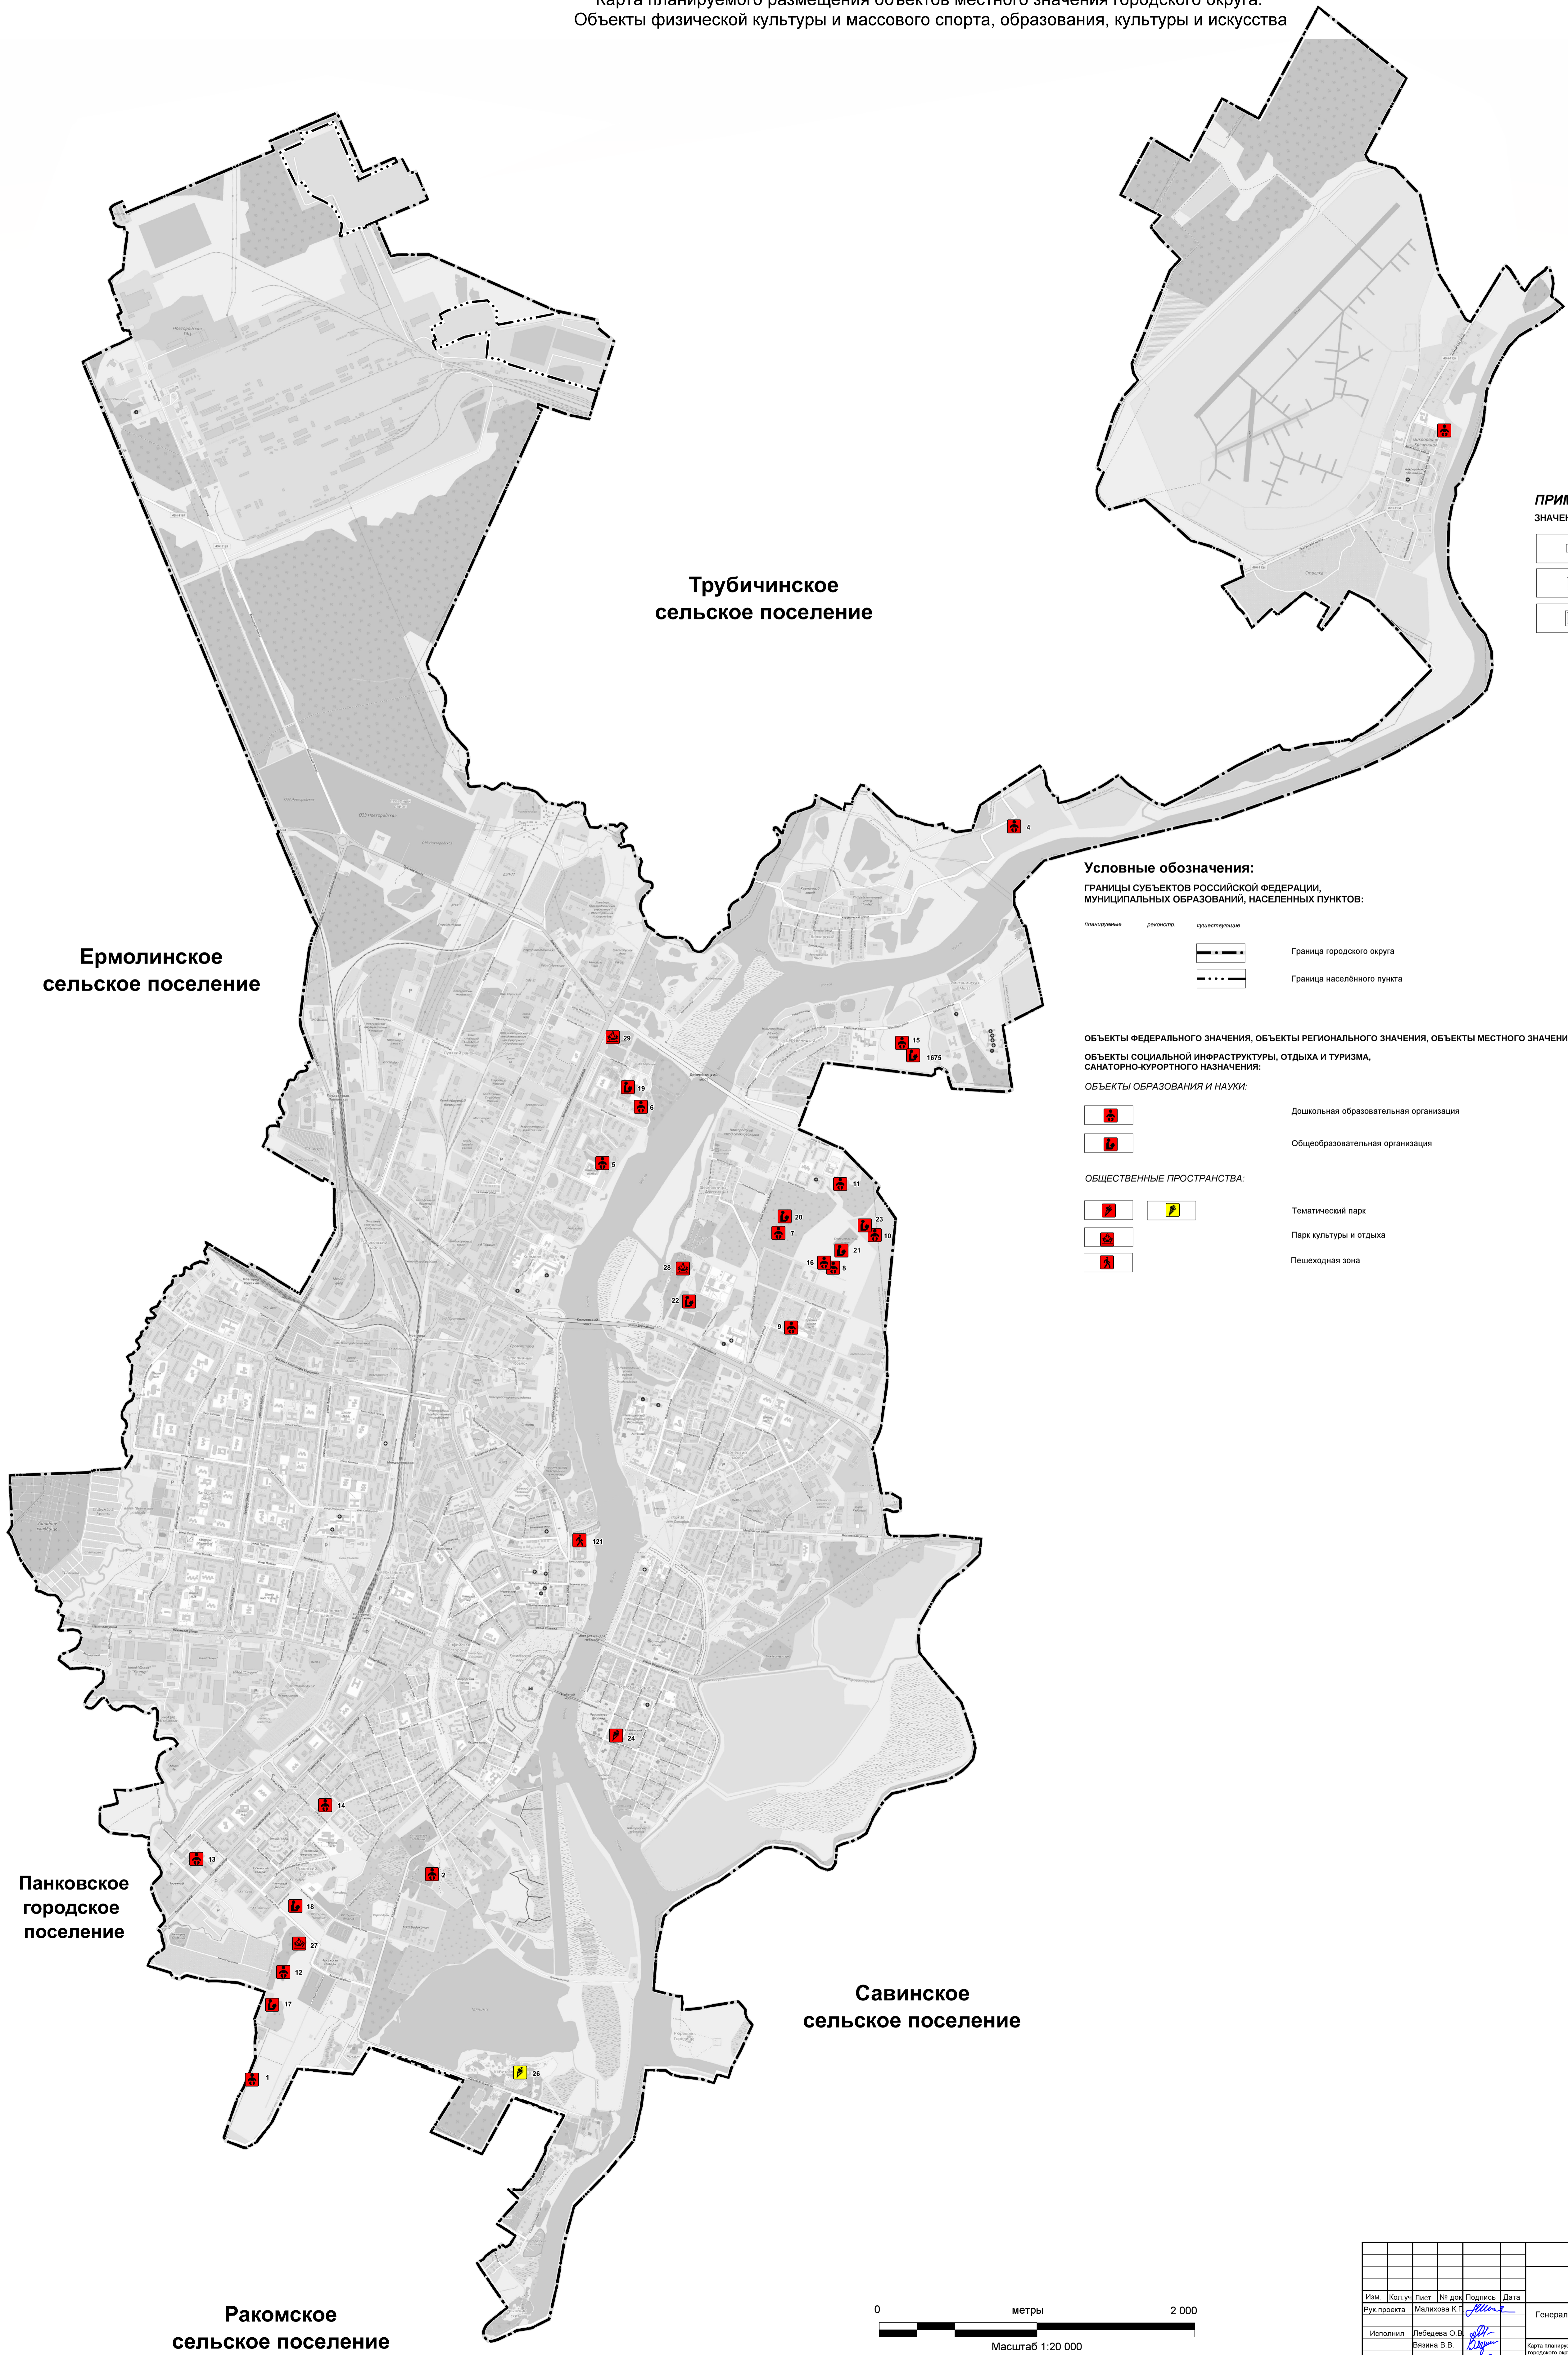

ГЕНЕРАЛЬНЫЙ ПЛАН ВЕЛИКОГО НОВГОРОДА

Карта планируемого размещения объектов местного значения городского округа.
Объекты физической культуры и массового спорта, образования, культуры и искусства

ПРИМЕЧАНИЕ:
ЗНАЧЕНИЕ ОБЪЕКТА:

- местного
- регионального
- федерального

Условные обозначения:
ГРАНИЦЫ СУБЪЕКТОВ РОССИЙСКОЙ ФЕДЕРАЦИИ,
МУНИЦИПАЛЬНЫХ ОБРАЗОВАНИЙ, НАСЕЛЕННЫХ ПУНКТОВ:

- Граница городского округа
- Граница населенного пункта

ОБЪЕКТЫ ФЕДЕРАЛЬНОГО ЗНАЧЕНИЯ, ОБЪЕКТЫ РЕГИОНАЛЬНОГО ЗНАЧЕНИЯ, ОБЪЕКТЫ МЕСТНОГО ЗНАЧЕНИЯ:
ОБЪЕКТЫ СОЦИАЛЬНОЙ ИНФРАСТРУКТУРЫ, ОТДЫХА И ТУРИЗМА,
САНАТОРНО-КУРОРТНОГО НАЗНАЧЕНИЯ:

ОБЪЕКТЫ ОБРАЗОВАНИЯ И НАУКИ:

Ракомское сельское поселение

Панковское городское поселение

Ермолинское сельское поселение

Трубичинское сельское поселение

Савинское сельское поселение